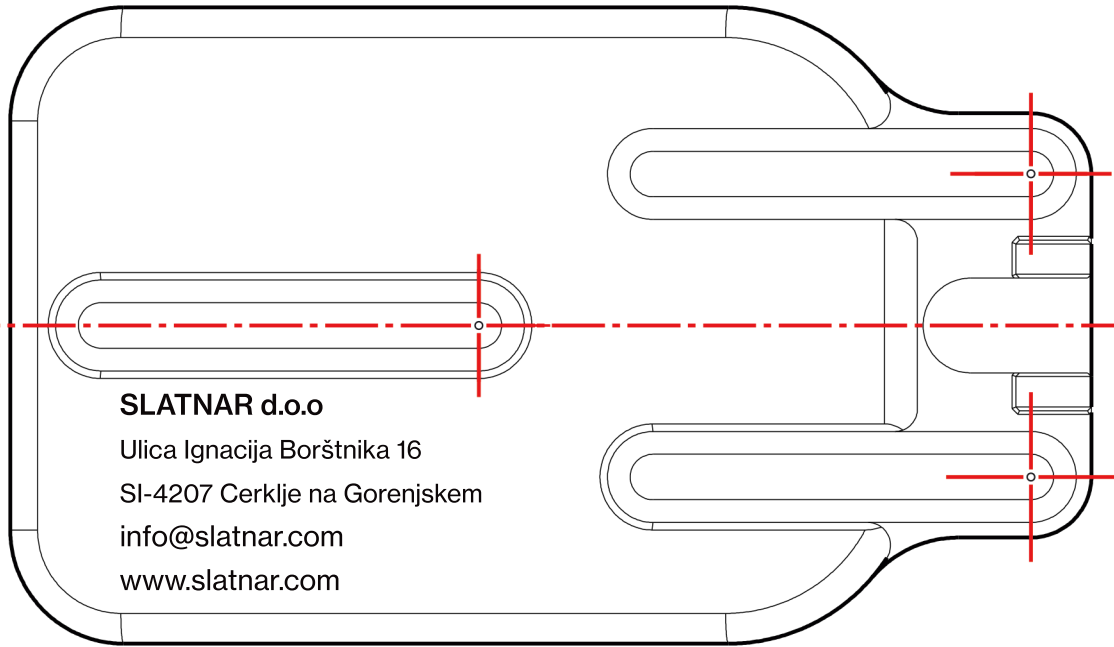

FIS - JUMPING SKIS
Mounting of binding

CENTER OF SKI

holes \varnothing 3,8 - 4,0

SLATNAR d.o.o

Ulica Ignacija Borštnika 16

SI-4207 Cerklje na Gorenjskem

info@slatnar.com

www.slatnar.com